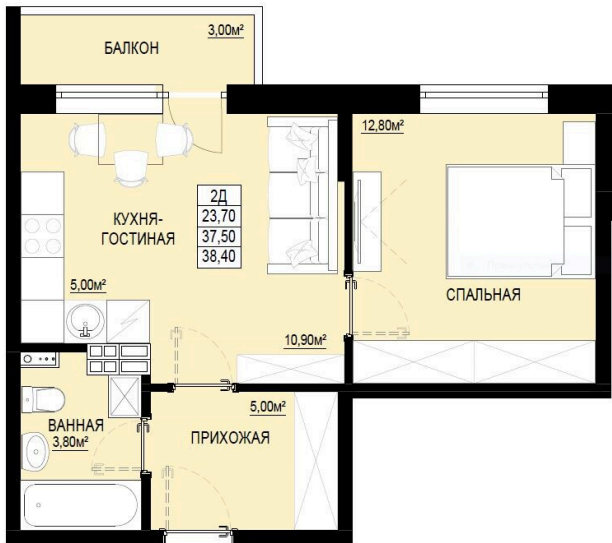

6

Номер

**Однокомнатная
квартира**

Тип

38,4 м²

Площадь

1

Этаж

Дом 4

Секция

4 300 800 руб.

Стоимость

II кв. 2026 г.

Срок сдачи

Заметки:

Информация о ценах, планировках, а также специальных предложениях, размещённых на данном сайте, носит исключительно ознакомительный характер, не является публичной офертой, определяемой положениями Статьи 437 Гражданского кодекса Российской Федерации.