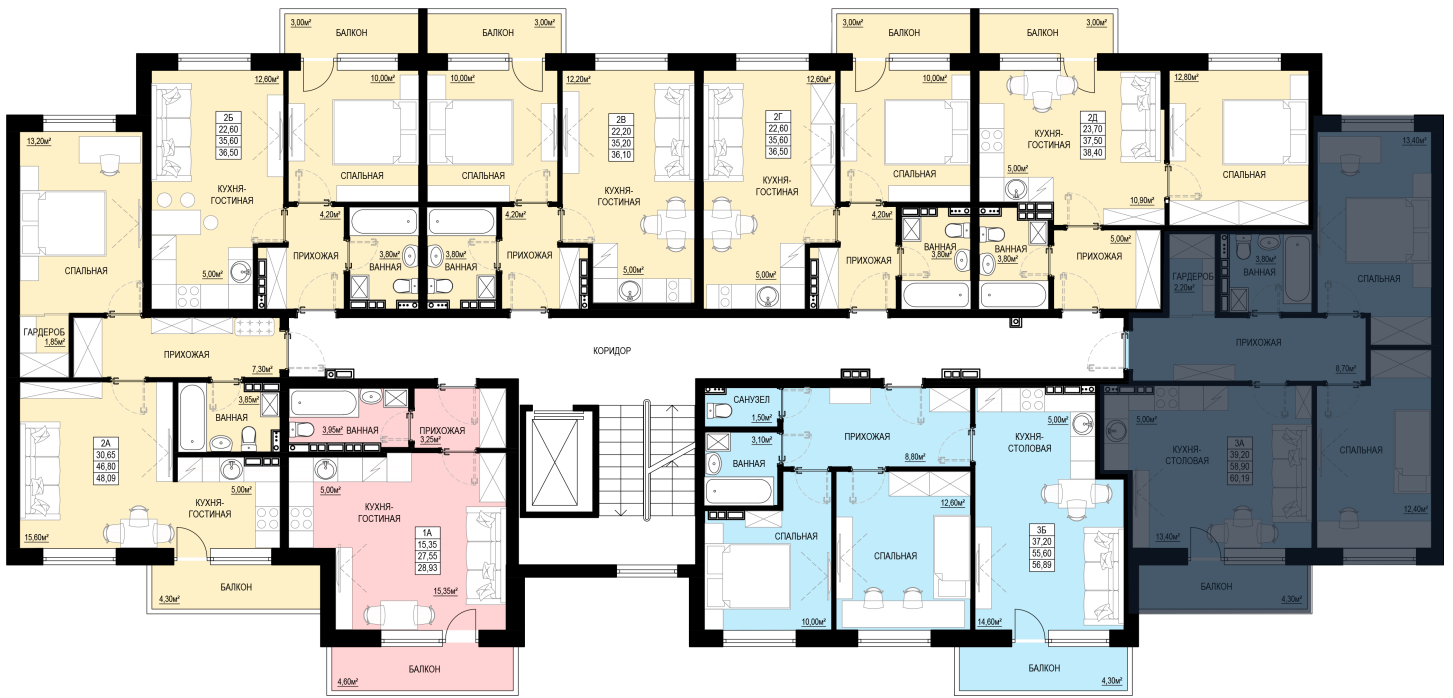

62

Номер

**Двухкомнатная
квартира**

Тип

60,29 м²

Площадь

8

Этаж

Планировка на этажном плане

Заметки:
